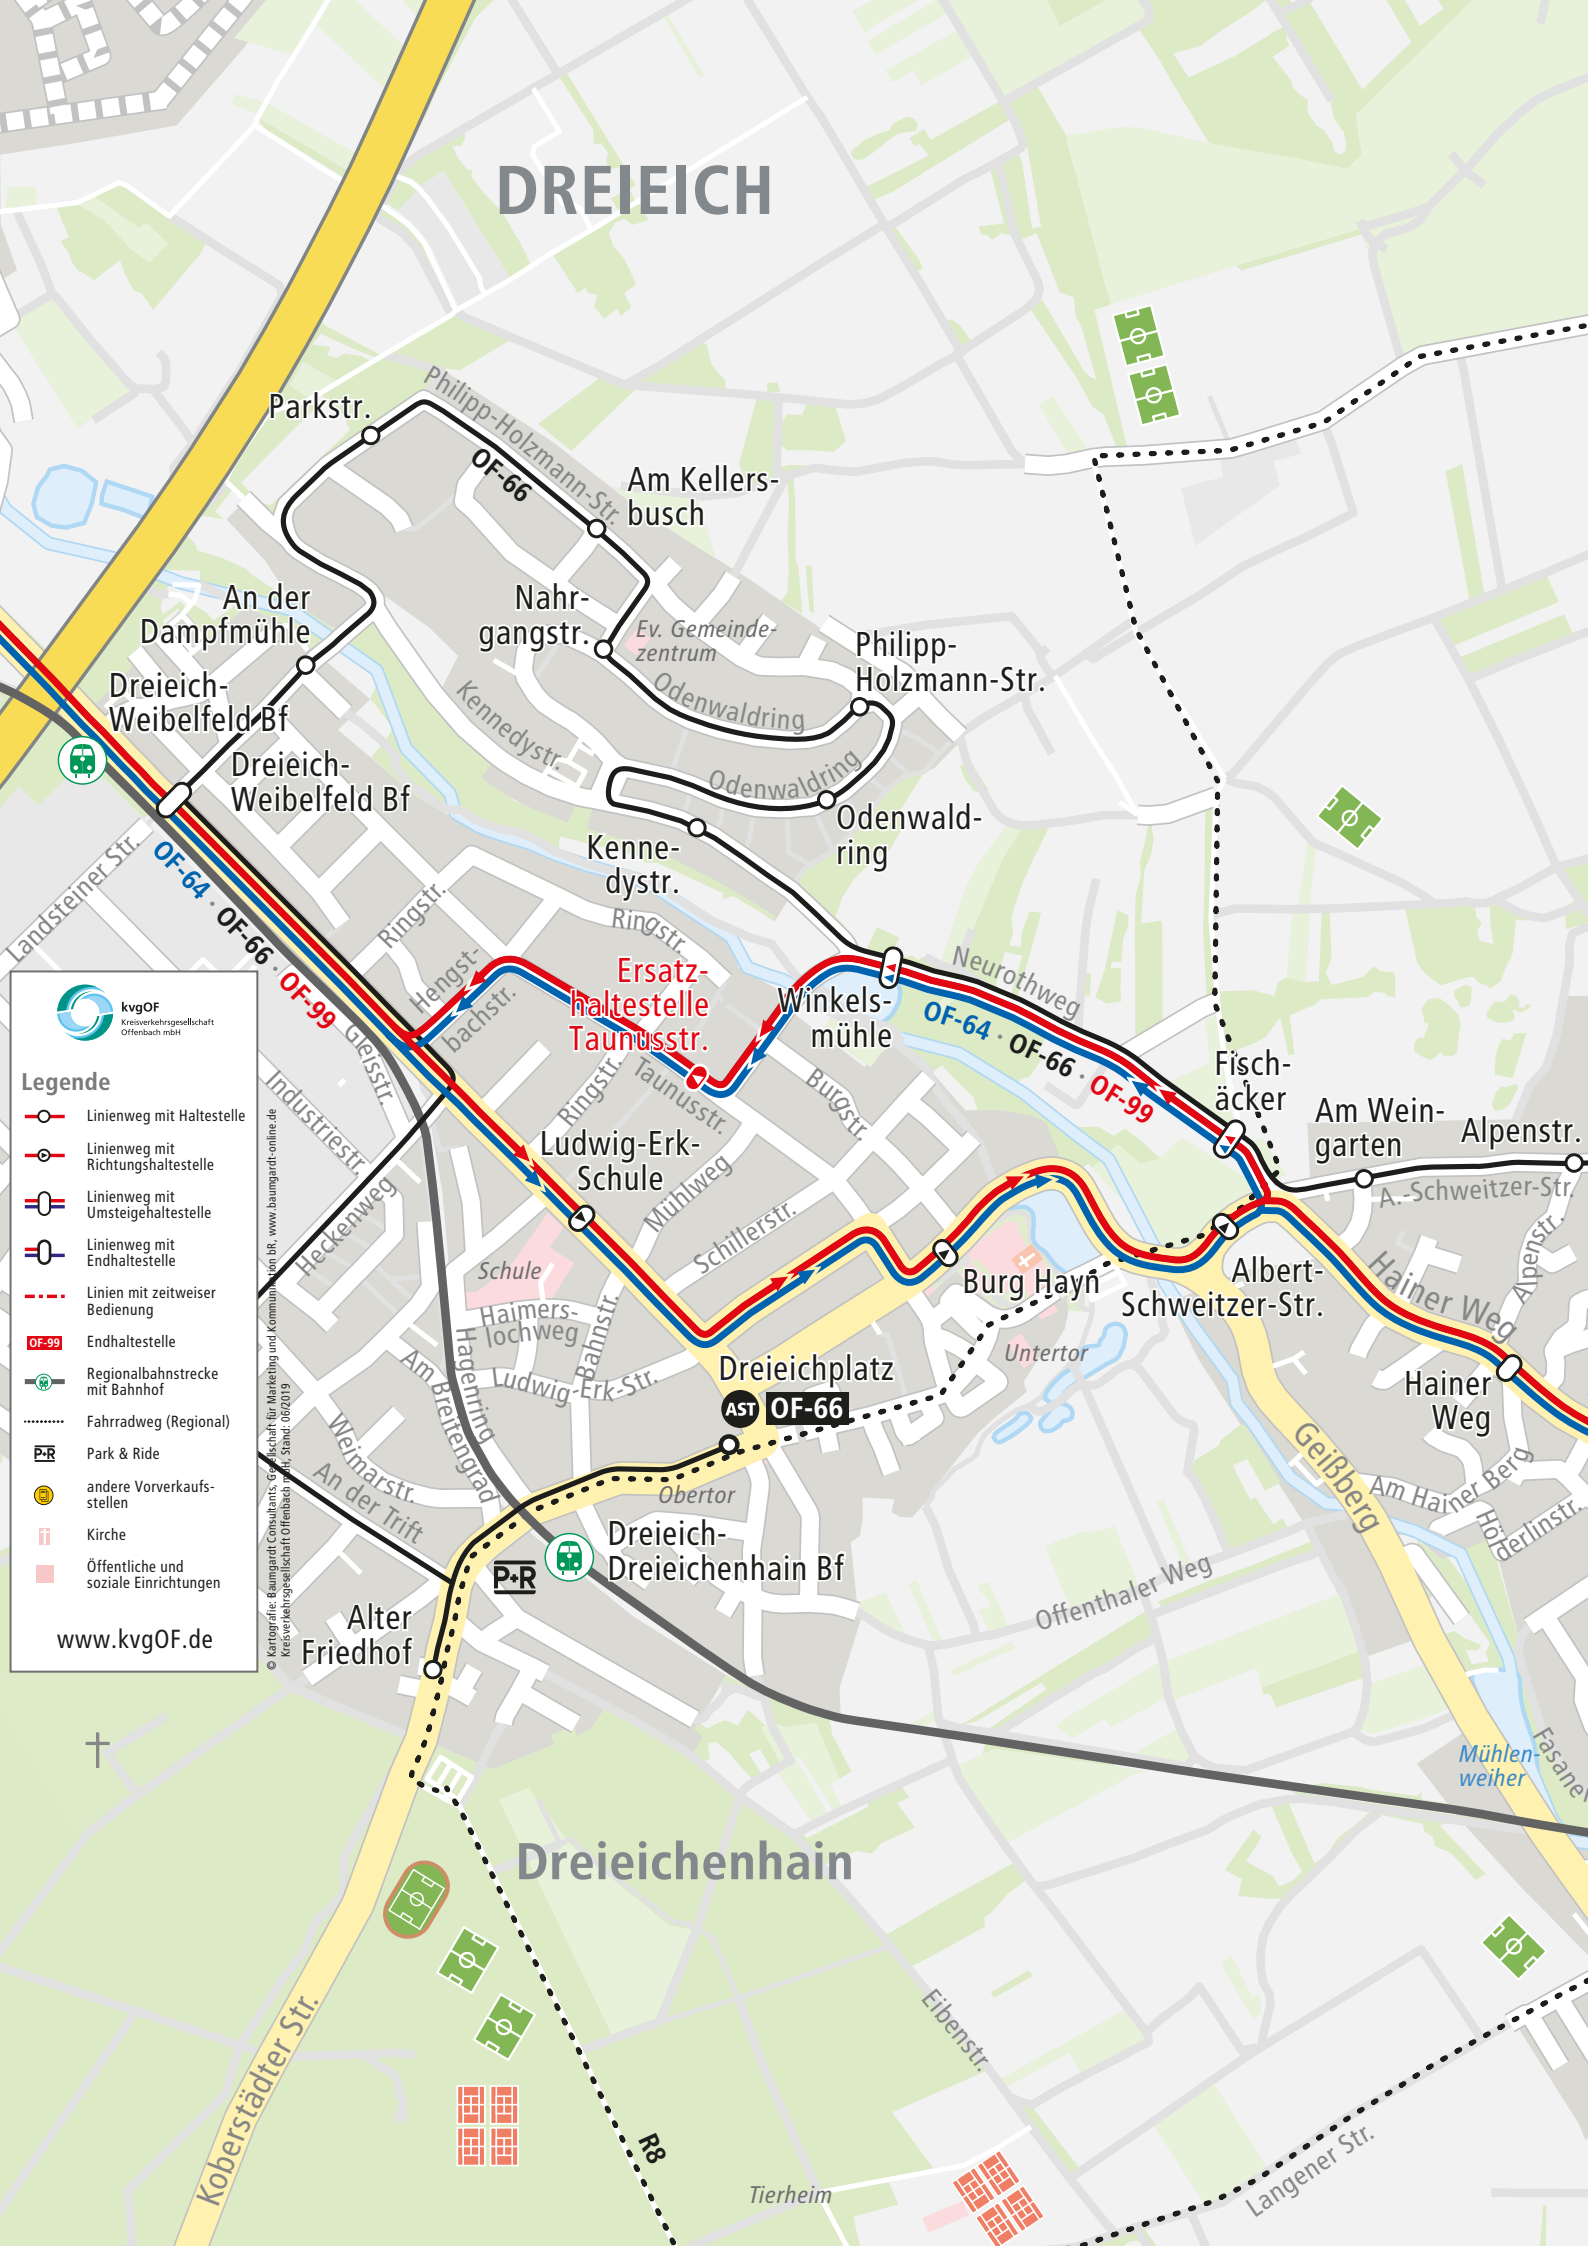

DREIEICH

kvgOF
Kreisverkehrsgesellschaft
Offenbach mbH

Legende

- Linienweg mit Haltestelle
- Linienweg mit Richtungshaltestelle
- Linienweg mit Umsteigehaltestelle
- Linienweg mit Endhaltestelle
- Linien mit zeitweiser Bedienung
- Endhaltestelle
- Regionalbahnstrecke mit Bahnhof
- Fahrradweg (Regional)
- Park & Ride
- andere Vorverkaufsstellen
- Kirche
- Öffentliche und soziale Einrichtungen

www.kvgOF.de

© Kartografie: Baumgartel/Consultants, Geographische Gesellschaft Offenbach am Main, Stand: 04/2019
Kreiselverkehrsgesellschaft Offenbach am Main, www.baumgartel-online.de

Dreieichenhain